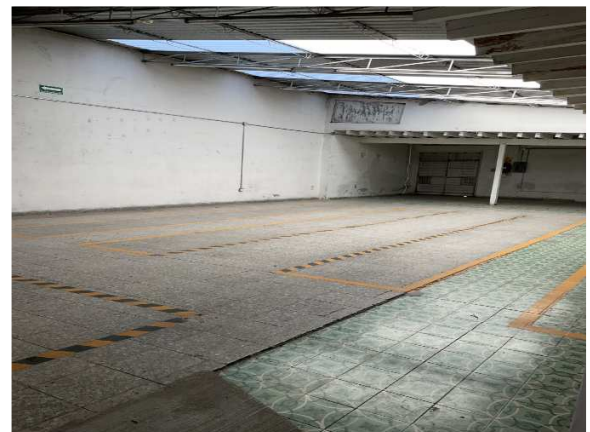

BTR-700-50

BODEGA EN RENTA

CARACTERISTICAS

- M2 de almacenamiento 700m2
- Espacios Amplios para oficinas
- Cuenta con 2 niveles de oficinas
- Altura: 7m
- Energía Eléctrica: Bifásica

Cuenta con cisterna de 10,000 litros

Baños de servicio para hombres y mujeres

\$35,000 mensuales + IVA

Bodega Comercial en Toluca,

muy cerca de Avenida Morelos y Paseo Tollocan

Industria Minera #338
Parque Industrial San Antonio Buenavista
Toluca, Estado de México