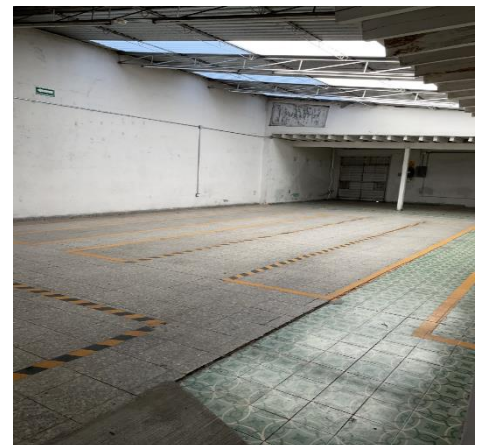

BTR-700-50

BODEGA EN RENTA

CARACTERISTICAS

- M2 de almacenamiento 700m2
- Espacios Amplios para oficinas
- Cuenta con 2 niveles de oficinas
- Altura: 7m
- Energía Eléctrica: Bifásica

Cuenta con cisterna de 10,000 litros

Baños de servicio para hombres y mujeres

Bodega Comercial en Toluca,

muy cerca de Avenida Morelos y Paseo Tollocan

PRECIO DE RENTA

\$37,000.00 + IVA MENSUAL

Industria Minera #338
Parque Industrial San Antonio Buenavista
Toluca, Estado de México