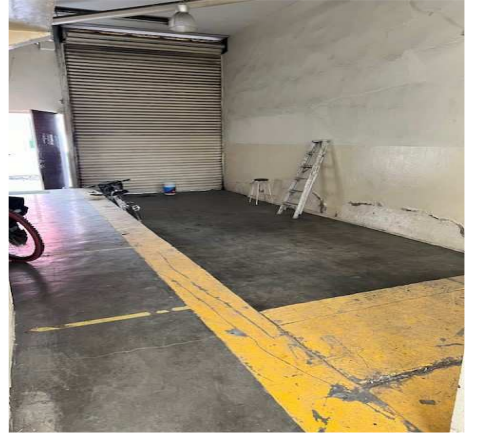

Industria Minera #338
Parque Industrial San Antonio Buenavista
Toluca, Estado de México
www.lomazinmuebles.com

Tel. (722)1.99.76.99
(722)1.99.77.56