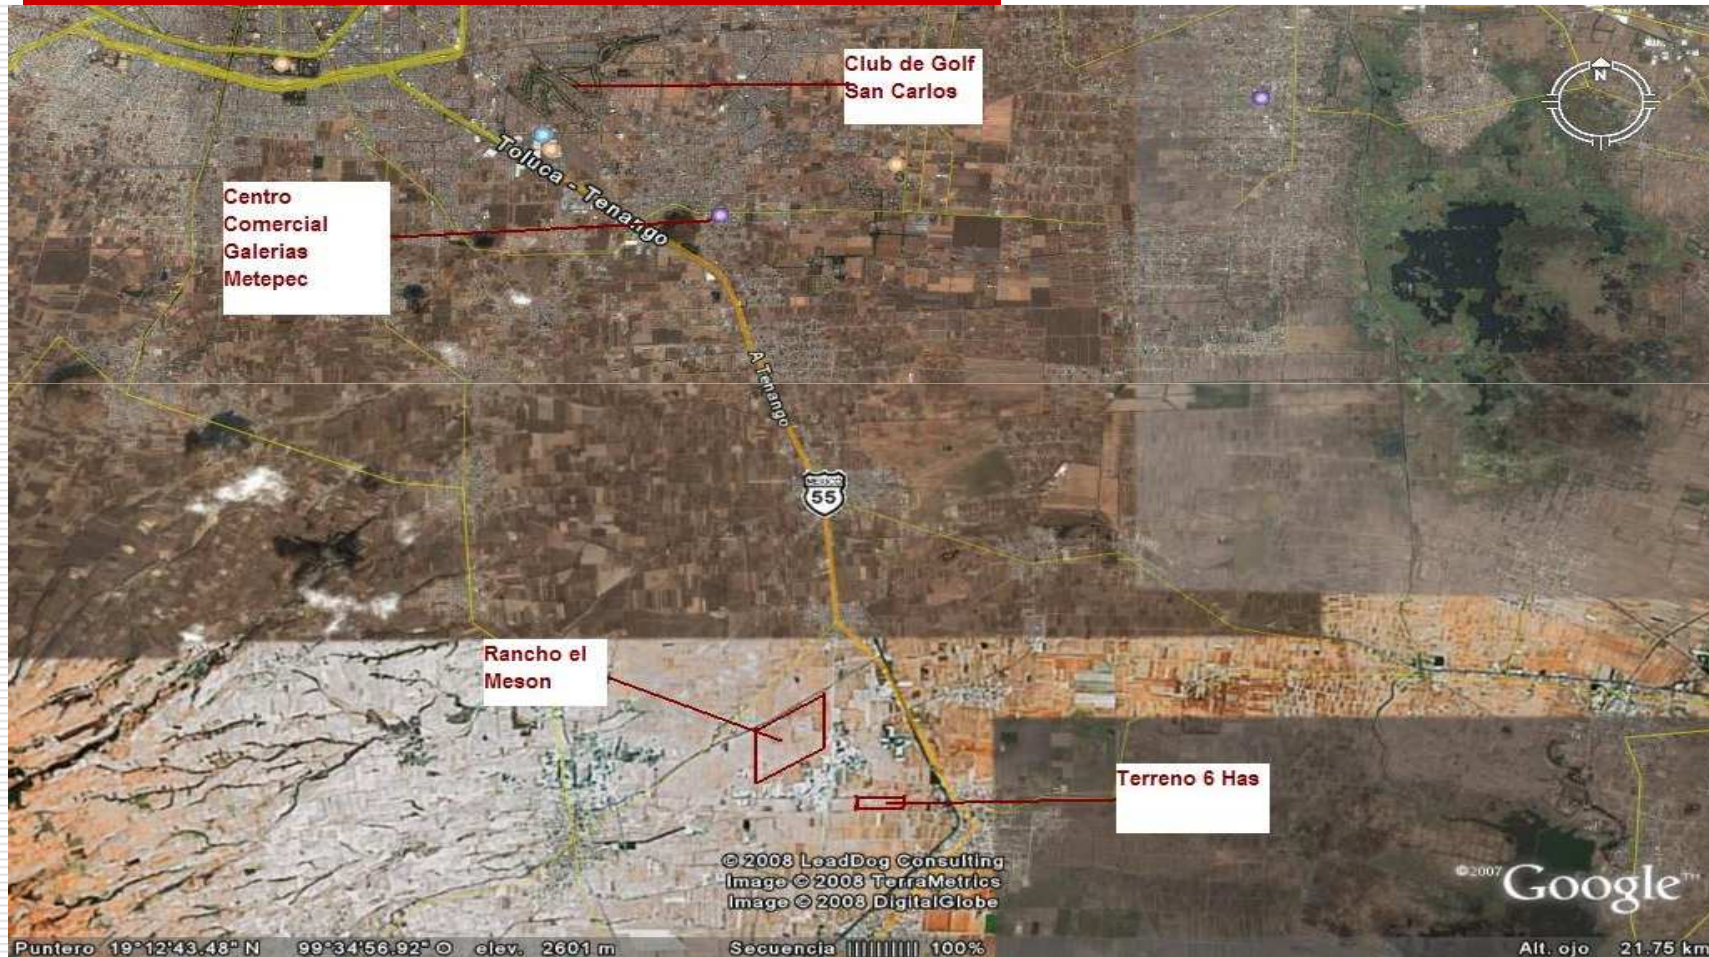

LOMAZ INMUEBLES

Ubicación

Industria Minera No.
338 Priv. 1 Parque
Industrial Toluca

Telefonos (01722) 199-76-99
199-77-56